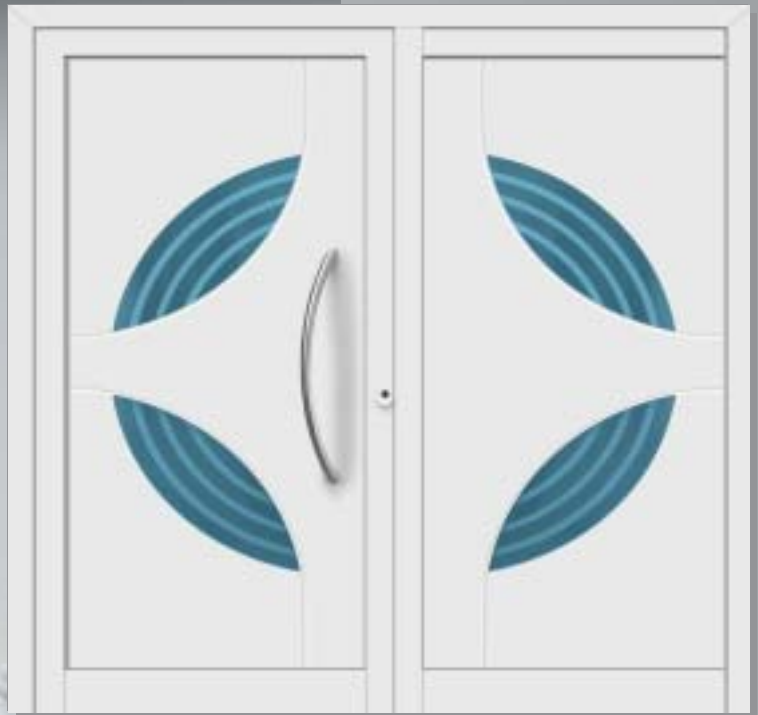

190 A *Edelstahlgriff auf Aluminium-Füllung*

Iso-Glas, außen VSG klar, innen Stopsol blue mit sandgestrahlten Streifen.

Seitenteil feststehend, Motiv wie Haustür.