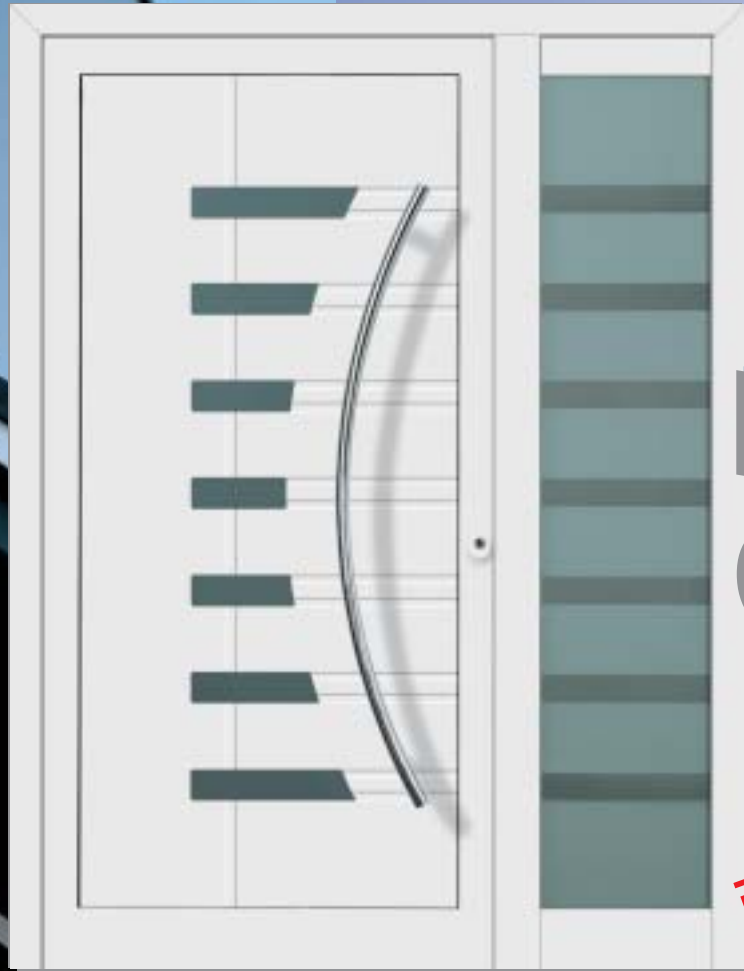

ca. **8 Tage**
Lieferzeit

Exklusiv
nur bei Hörmann

180 A

Edelstahlgriff
auf Aluminium-
Füllung.
Iso-Glas, außen
Anteliosilber,
innen Float klar.

180 GG

Seitenteil mit Ganzglas-
füllung, außen VSG,
innen Anteliosilber
sandgestrahlt mit
klaren Querstreifen.
Hinweis:
TopComfort Haustüren
mit feststehendem
Seitenteil ca. 13 Tage
Lieferzeit.